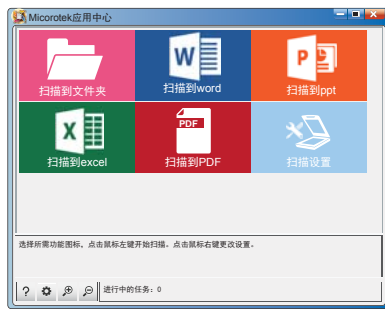

ArtixScan DI 6240S

标配Microtek应用中心

软件界面