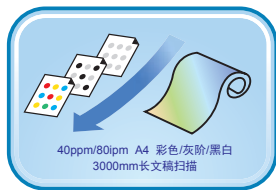

### 40ppm/80ipm高速扫描

速度是衡量一个文档扫描仪规格的重要指标。基于自动馈纸通道设计，ArtixScan DI 6240S拥有每分钟40ppm/80ipm A4纸的扫描速度，而且彩色、灰阶、黑白三色扫描同速，不因切换扫描模式而大幅降低速度，为客户提高工作效率打下坚实的基础。与此同时，该机型还支持3000mm长度幅面扫描，对于长纸扫描需求的用户事半功倍。