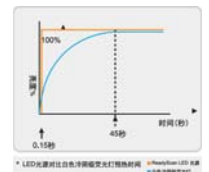

LED光源，无需预热，寿命长

- 无需暖机立刻进入扫描状态
- 光源温和稳定确保影像品质
- 低功耗扫描设计节能又环保
- 有效提升光源组件使用寿命

技术参数

产品类型	自动馈纸双面扫描仪
图像传感器	正面: CCD 反面: CCD
分辨率	600dpi (H) × 1200dpi (V)
色彩深度	Input 48-bit \ Output 24-bit
扫描光源	LED
图像输出	彩色24bit、灰阶8bit、黑白1bit 多数据流: 彩色&灰阶&黑白自由组合
纸张尺寸	最小: 70mm(W) × 80mm(L) (2.8" × 3.2") 最大: 225mm(W) × 3000mm(L) (8.9" × 118")
扫描范围	最小: 25.4mm(W) × 25.4mm(L) (1" × 1") 最大: 216mm(W) × 3000mm(L) (8.5" × 118")
扫描速度¹	单面: 40ppm(A4, 彩色/灰阶/黑白, 300dpi) 双面: 80ipm(A4, 彩色/灰阶/黑白, 300dpi)
日处理量²	5000页/天
检测功能	超声波重张检测 (Sensor × 1)
纸张规格	30.08~120.32 g/m² (8~32 lb) 厚可达 1.3 mm
送纸器容量	100页纸 (A4/Letter, 70g/m²) 2张硬卡片 (1.3mm/张)
图像压缩格式	LZW(彩色/灰阶), G3/G4(黑白), JPEG(彩色/灰阶), JPEG2000
输出文件格式	PDF, BMP, JPEG, JPEG2000, TIFF, 多页PDF, 多页TIFF等
驱动接口	标准 TWAIN
接口类型	USB2.0
操作系统	Windows XP / Win7 / Win8 / Win10
操作环境	温度+5°C ~ +40°C 湿度10% ~ 85%RH
外形尺寸³	320mm (W) × 180mm (D) × 200mm (H)
产品净重³	4.2kg
随机软件	· ScanWizard Control Panel 中晶应用中心 · Microtek ScanWizard DI 图像采集优化处理软件 · Microtek DocWizard 图像采集及管理工具软件 · Microtek MiCardWizard 名片扫描识别及管理软件 · Adobe Acrobat Reader PDF文档阅读软件

¹ 扫描速度视您选择的驱动程序、操作系统和电脑配置而定，速度可能有所不同。
² 扫描大约20,000张纸后请清洁扫描仪内部。为确保正常的扫描，请经常清洁扫描仪部件（清洁时间可能会因扫描仪文件的不同而异）。
³ 尺寸和净重为近视值。

上海中晶科技有限公司

地址: 上海市徐汇区桂平路 680 号 35 号楼
电话: 021-64856614
传真: 021-64859686
网址: <http://www.microtek.com.cn>
在线服务QQ号: 8008203273
服务电话: 4008203273、8008203273、021-64856614-325
服务邮箱: support@microtek.com.cn